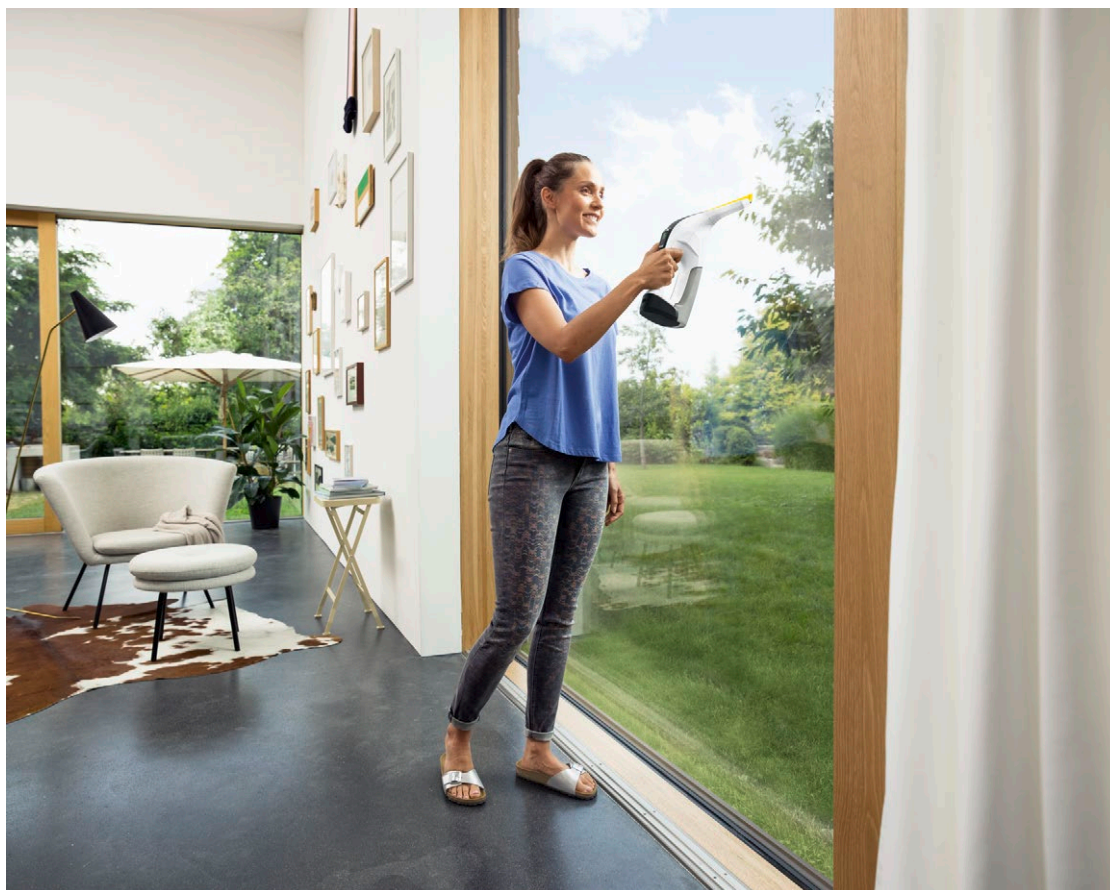

WV 6 Premium

Technische Daten

Bestell-Nr.	1.633-530.0	
EAN-Code	4054278469553	
Arbeitsbreite der Absaugdüse	mm	280
Behälterinhalt Schmutzwasser	ml	150
Akkulaufzeit	min	100
Akkuladezeit	min	170
Reinigungsleistung pro Akkuladung	ca. 300 m² = 100 Fenster	
Akkutyp	Lithium-Ionen-Akku	
Stromart	V / Hz	100-240 / 50-60
Gewicht inkl. Akku	kg	0,76
Abmessungen (L × B × H)	mm	126 × 280 × 310

Ausstattung

Fensterreiniger-Konzentrat (1 × 20 ml)	■
Sprühflasche Extra mit Mikrofaser-Wischbezug	■
Mikrofaser-Wischbezug Outdoor	1 x
Schnellladegerät	■
Wechselbarkeit der Saugdüse	■
Schmutzkratzer	■

■ Im Lieferumfang enthalten.