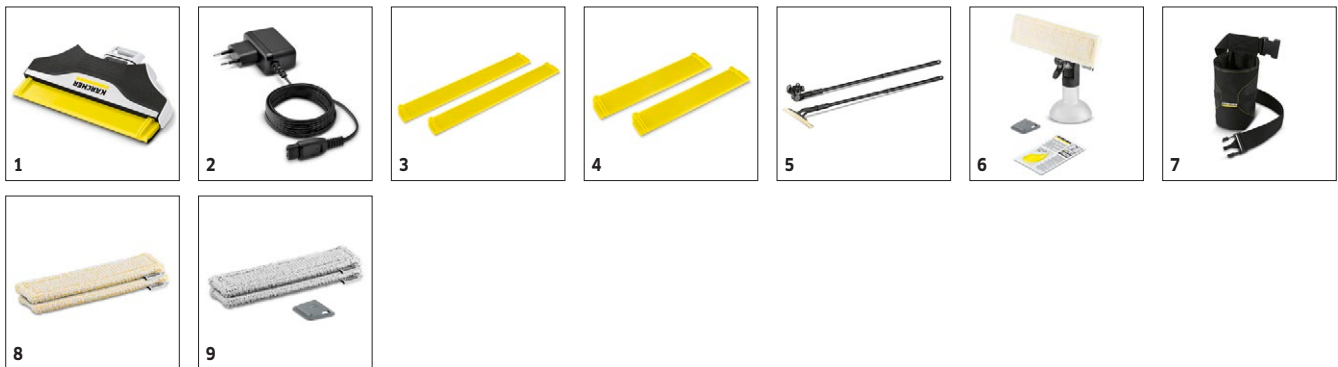

WV 6 PREMIUM 1.633-530.0

KÄRCHER

		Bestell-Nr.	Menge			Preis	Beschreibung	
Düsen								
Absaugdüse schmal 170 mm (weiß) für WV 6	1	2.633-532.0	1 Stück				Perfekt für Sprossenfenster und andere kleine Fensterflächen: die schmale Saugdüse für den WV 6 mit einer Breite von 170 Millimetern.	■
Netzteile								
Schnellladegerät	2	2.633-511.0	1 Stück				Damit es beim Fensterputzen schnell weitergehen kann: das Ersatz-Schnellladegerät für den Akku-Fenstersauger WV 6.	■
Abziehlippen								
WV 6 Abziehlippen (280 mm)	3	2.633-514.0	2 Stück				Für ein streifenfreies Reinigungsergebnis: austauschbare Abziehlippen (280 mm) für den Akku-Fenstersauger WV 6.	□
WV 6 Abziehlippen (170 mm)	4	2.633-513.0	2 Stück				Zum Austausch der Abziehlippen (170 mm) des Akku-Fenstersaugers WV 6. Für ein streifenfreies Reinigungsergebnis.	□
Verlängerungen								
Verlängerungsset	5	2.633-144.0	1 Stück				Auch hohe Fenster mühelos reinigen: mit dem teleskopierbaren Verlängerungsset für den Akku-Fenstersauger sowie den vibrierenden Akku-Wischer. Ausziehbar von 0,6 bis 1,5 Meter.	□
Sprühflaschen								
Sprühflaschenset Extra	6	2.633-129.0	1 Stück				Das neue Sprühflaschenset Extra inkl. Mikrofaser-Wischbezug mit Klett-Befestigung, breitem und schmalem Einwischer, Grobschmutzkratzer und 20 ml Fensterreiniger-Konzentrat.	□
Hüfttaschen								
Hüfttasche	7	2.633-006.0	1 Stück				Praktische Hüfttasche zur Aufnahme des Akku-Fenstersaugers, der Sprühflasche und des KV 4.	□
Wischbezüge								
WV Mikrofaser-Wischbezüge Indoor	8	2.633-130.0	2 Stück				Der Mikrofaser-Wischbezug Indoor mit Klett-Befestigung für optimale Schmutzentfernung mit der Sprühflasche des WV auf allen glatten Oberflächen.	□
WV Mikrofaser-Wischbezüge Outdoor	9	2.633-131.0	2 Stück				Ideal für Außenfenster: Der Mikrofaser-Wischbezug Outdoor mit Klett-Befestigung und besonders vielen abrasiven Fasern. Inkl. Schmutzkratzer für hartnäckigsten Schmutz.	□