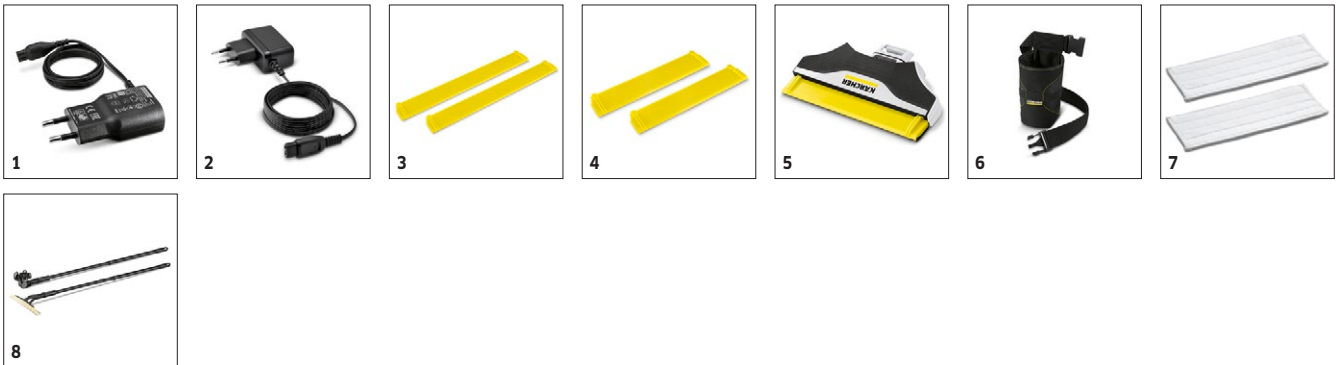

WV 6 + KV 4 PREMIUM 1.633-580.0

KÄRCHER

		Bestell-Nr.	Menge				Preis	Beschreibung	
Netzteile									
WV 6 & KV Ladegerät	1	2.633-107.0	1 Stück					Das Ladegerät für die Kärcher Akku-Fenstersauger sowie den Akku-Wischer.	■
Schnellladegerät	2	2.633-511.0	1 Stück					Damit es beim Fensterputzen schnell weitergehen kann: das Ersatz-Schnellladegerät für den Akku-Fenstersauger WV 6.	■
Abziehlippen									
WV 6 Abziehlippen (280 mm)	3	2.633-514.0	2 Stück					Für ein streifenfreies Reinigungsergebnis: austauschbare Abziehlippen (280 mm) für den Akku-Fenstersauger WV 6.	□
WV 6 Abziehlippen (170 mm)	4	2.633-513.0	2 Stück					Zum Austausch der Abziehlippen (170 mm) des Akku-Fenstersaugers WV 6. Für ein streifenfreies Reinigungsergebnis.	□
Düsen									
Absaugdüse schmal 170 mm (weiß) für WV 6	5	2.633-532.0	1 Stück					Perfekt für Sprossenfenster und andere kleine Fensterflächen: die schmale Saugdüse für den WV 6 mit einer Breite von 170 Millimetern.	□
Hüfttaschen									
Hüfttasche	6	2.633-006.0	1 Stück					Praktische Hüfttasche zur Aufnahme des Akku-Fenstersaugers, der Sprühflasche und des KV 4.	□
Wischbezüge									
KV 4 Wischtuch	7	2.633-132.0	2 Stück					Einfach genial: das Wischtuch mit Klettbefestigung für die mühelose Schmutzentfernung auf allen glatten Oberflächen mit dem vibrierenden Akku-Wischer KV 4.	□
Verlängerungen									
Verlängerungsset	8	2.633-144.0	1 Stück					Auch hohe Fenster mühelos reinigen: mit dem teleskopierbaren Verlängerungsset für den Akku-Fenstersauger sowie den vibrierenden Akku-Wischer. Ausziehbar von 0,6 bis 1,5 Meter.	□

■ Im Lieferumfang enthalten. □ Mögliches Zubehör.