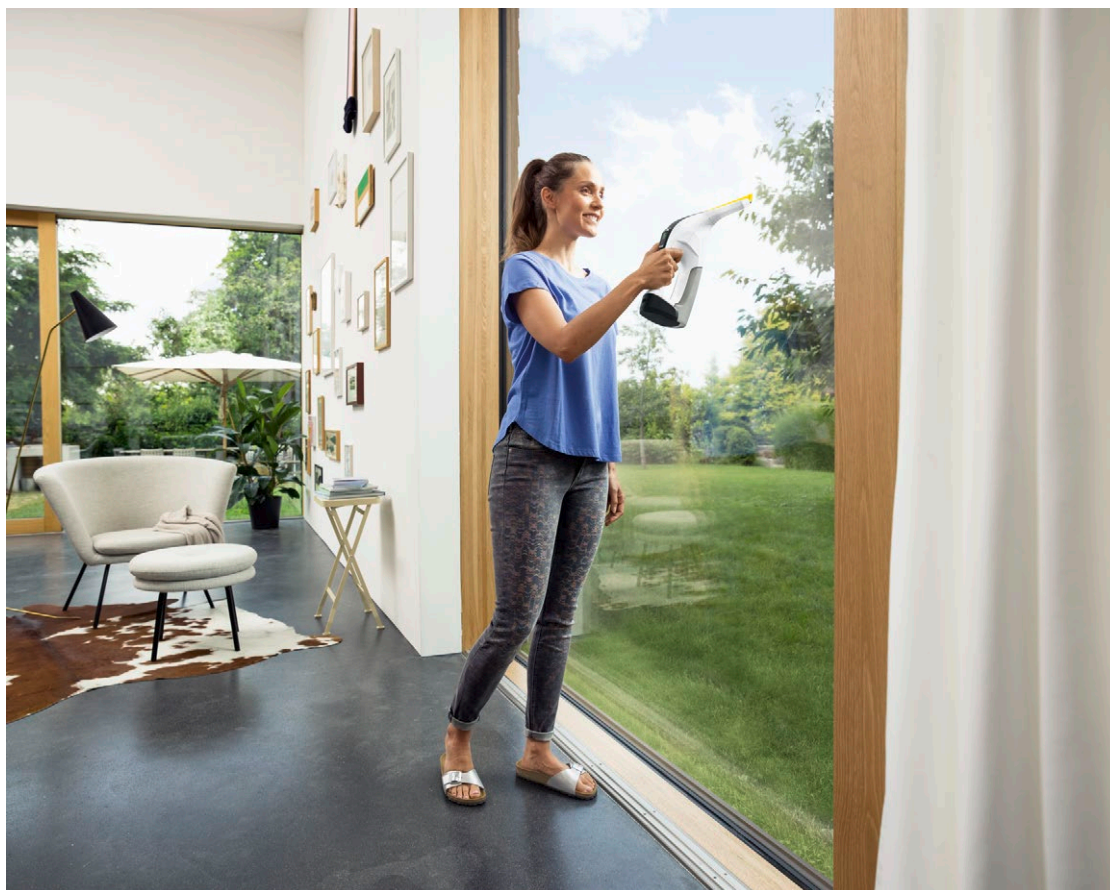

WV 6 + KV 4 Premium

Technische Daten

Bestell-Nr.	1.633-580.0	
EAN-Code	4054278469591	
Arbeitsbreite der Absaugdüse	mm	280
Behälterinhalt Schmutzwasser	ml	150
Akkulaufzeit	min	100
Akkuladezeit	min	170
Reinigungsleistung pro Akkuladung	ca. 300 m² = 100 Fenster	
Akkutyp	Lithium-Ionen-Akku	
Stromart	V / Hz	100-240 / 50-60
Gewicht inkl. Akku	kg	0,76
Abmessungen (L × B × H)	mm	126 × 280 × 310

Ausstattung

Fensterreiniger-Konzentrat (4 × 20 ml)	■
Schnellladegerät	■
Akkuladegerät	■
Wechselbarkeit der Saugdüse	■
Vibrierender Akku-Wischer KV 4	■
Wischtuch	2 x

■ Im Lieferumfang enthalten.