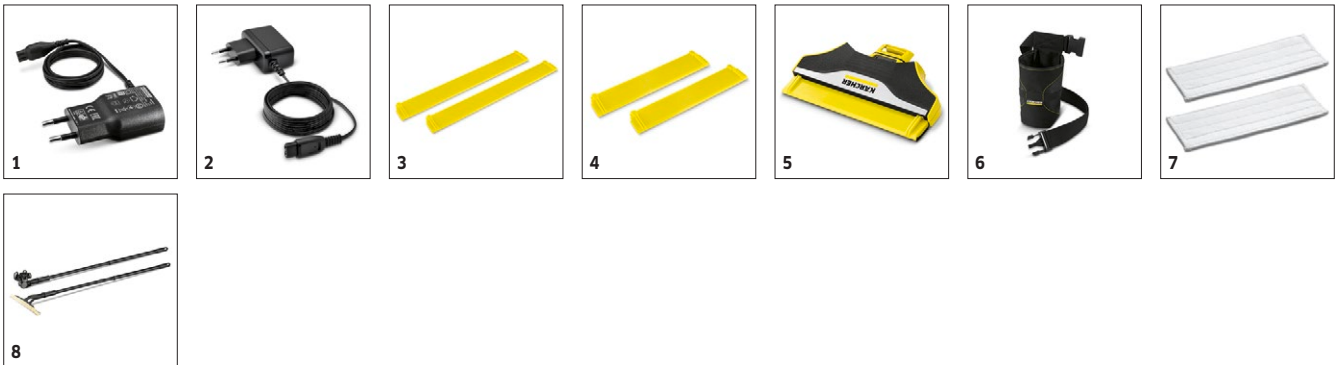

WV 6 + KV 4 1.633-570.0

KÄRCHER

		Bestell-Nr.	Menge				Preis	Beschreibung	
Netzteile									
WV 6 & KV Ladegeraet	1	2.633-107.0	1 Stück					Das Ladegerät für die Kärcher Akku-Fenstersauger sowie den Akku-Wischer.	■
Schnellladegerät	2	2.633-511.0	1 Stück					Damit es beim Fensterputzen schnell weitergehen kann: das Ersatz-Schnellladegerät für den Akku-Fenstersauger WV 6.	■
Abziehlippen									
WV 6 Abziehlippen (280 mm)	3	2.633-514.0	2 Stück					Für ein streifenfreies Reinigungsergebnis: austauschbare Abziehlippen (280 mm) für den Akku-Fenstersauger WV 6.	□
WV 6 Abziehlippen (170 mm)	4	2.633-513.0	2 Stück					Zum Austausch der Abziehlippen (170 mm) des Akku-Fenstersaugers WV 6. Für ein streifenfreies Reinigungsergebnis.	□
Düsen									
Absaugdüse schmal 170 mm (gelb) für WV 6	5	2.633-512.0	1 Stück					Mit einer Breite von 170 Millimetern ideal für Sprossenfenster geeignet: die schmale Saugdüse für den WV 6 für kleine Fensterflächen.	□
Hüfttaschen									
Hüfttasche	6	2.633-006.0	1 Stück					Praktische Hüfttasche zur Aufnahme des Akku-Fenstersaugers, der Sprühflasche und des KV 4.	□
Wischbezüge									
KV 4 Wischtuch	7	2.633-132.0	2 Stück					Einfach genial: das Wischtuch mit Klettbefestigung für die mühelose Schmutzentfernung auf allen glatten Oberflächen mit dem vibrierenden Akku-Wischer KV 4.	□
Verlängerungen									
Verlängerungsset	8	2.633-144.0	1 Stück					Auch hohe Fenster mühelos reinigen: mit dem teleskopierbaren Verlängerungsset für den Akku-Fenstersauger sowie den vibrierenden Akku-Wischer. Ausziehbar von 0,6 bis 1,5 Meter.	□

■ Im Lieferumfang enthalten. □ Mögliches Zubehör.