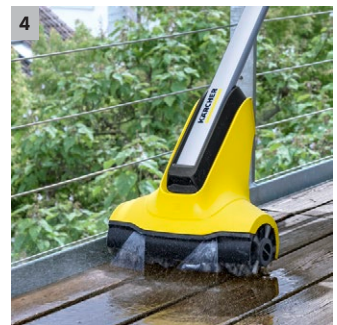

PCL 4 Terrassenreiniger

Der Terrassenreiniger PCL 4 beseitigt Schmutz dank rotierender Bürstenwalzen und integrierter Wasserausbringung gründlich und gleichmäßig. Einfach an den Wasserschlauch anschließen.

1 Zwei hochwertige rotierende Bürstenwalzen

- Gründliche und gleichmäßige Reinigung verschiedener Außenflächen mit guter Flächenleistung.

2 Zwei Düsen oberhalb der Bürstenwalzen

- Lösen und Abtransportieren des Schmutzes in einem Arbeitsgang. Entfernung von hartnäckigen Verschmutzungen.

3 Über ein Ventil regulierbare Wassermenge

- Wassersparende Reinigung.

4 Zentrale Fixierung der Bürstenwalzen

- Reinigen bis zum Rand – auch bei Ecken und Kanten.

PCL 4 Terrassenreiniger

- Wechselbare Bürstenwalzen zur Erhöhung der Reinigungsvielfalt
- Borstenschonende Abstellkante
- Reinigung von Holz- und Steinflächen