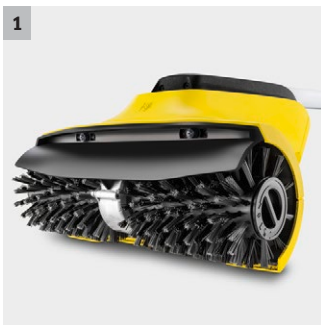

PCL 4 Terrassenreiniger

Der Terrassenreiniger PCL 4 beseitigt Schmutz dank rotierender Bürstenwalzen und integrierter Wasserausbringung gründlich und gleichmäßig. Einfach an den Wasserschlauch anschließen.

1 Zwei hochwertige rotierende Bürstenwalzen

- Gründliche und gleichmäßige Reinigung verschiedener Außenflächen mit guter Flächenleistung.

2 Zwei Düsen oberhalb der Bürstenwalzen

- Lösen und Abtransportieren des Schmutzes in einem Arbeitsgang. Entfernung von hartnäckigen Verschmutzungen.

3 Über ein Ventil regulierbare Wassermenge

- Wassersparende Reinigung.

4 Zentrale Fixierung der Bürstenwalzen

- Reinigen bis zum Rand – auch bei Ecken und Kanten.

PCL 4 Terrassenreiniger

- Wechselbare Bürstenwalzen zur Erhöhung der Reinigungsvielfalt
- Borstenschonende Abstellkante
- Reinigung von Holz- und Steinflächen