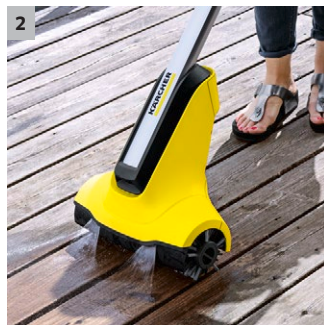

PCL 4 Terrassenreiniger

Der Terrassenreiniger PCL 4 beseitigt Schmutz dank rotierender Bürstenwalzen und integrierter Wasserausbringung gründlich und gleichmäßig. Einfach an den Wasserschlauch anschließen.

1 Zwei hochwertige rotierende Bürstenwalzen

- Gründliche und gleichmäßige Reinigung verschiedener Außenflächen mit guter Flächenleistung.

2 Zwei Düsen oberhalb der Bürstenwalzen

- Lösen und Abtransportieren des Schmutzes in einem Arbeitsgang. Entfernung von hartnäckigen Verschmutzungen.

3 Über ein Ventil regulierbare Wassermenge

- Wassersparende Reinigung.

4 Zentrale Fixierung der Bürstenwalzen

- Reinigen bis zum Rand – auch bei Ecken und Kanten.

PCL 4 Terrassenreiniger

- Wechselbare Bürstenwalzen zur Erhöhung der Reinigungsvielfalt
- Borstenschonende Abstellkante
- Reinigung von Holz- und Steinflächen